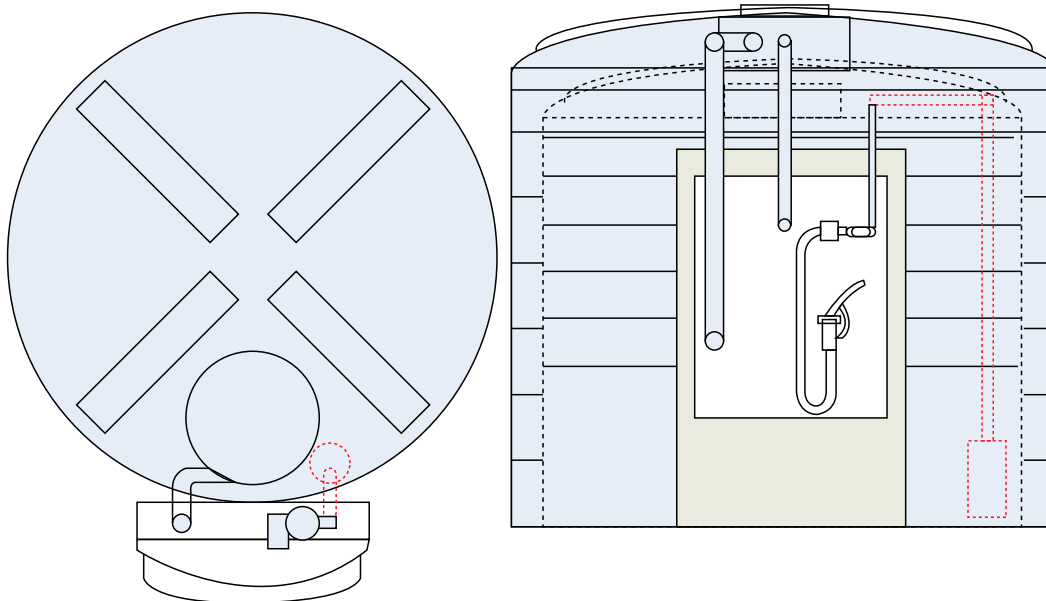

Tekeningen

België | Brazilië | Tsjechië | Frankrijk | Hongarije | Ierland | Italië | Nederland | Polen | Portugal | Slowakije | Spanje | Verenigd Koninkrijk

GreenChem B.V.

Gravinnen van Nassauboulevard 95
4811 BN Breda
P.O. Box 1101, 4801 BC Breda
Nederland

Tel. +31(0)76 581 2727

info@greenchem-adblue.com
www.greenchem-adblue.com

GreenChem
ISO 9001: 2008
ISO 24441

GreenChem-AdBlue 4you

www.greenchem-adblue.com

T 10000 | Productinformatieblad | Nederlands | 2017