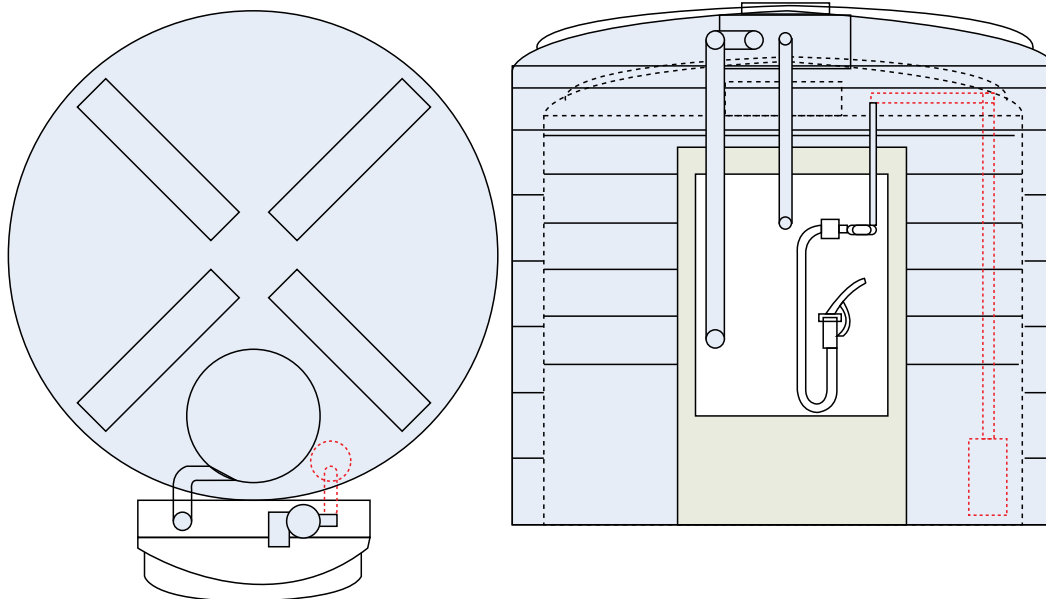

Tekeningen

België | Brazilië | Tsjechië | Frankrijk | Hongarije | Ierland | Italië | Nederland | Polen | Portugal | Slowakije | Spanje | Verenigd Koninkrijk

GreenChem B.V.

Gravinnen van Nassauboulevard 95
4811 BN Breda
P.O. Box 1101, 4801 BC Breda
Nederland

Tel. +31(0)76 581 2727

info@greenchem-adblue.com
www.greenchem-adblue.com

GreenChem
ISO 9001: 2008
ISO 24441

GreenChem-AdBlue 4you

www.greenchem-adblue.com

T 15000 | Productinformatieblad | Nederlands | 2017