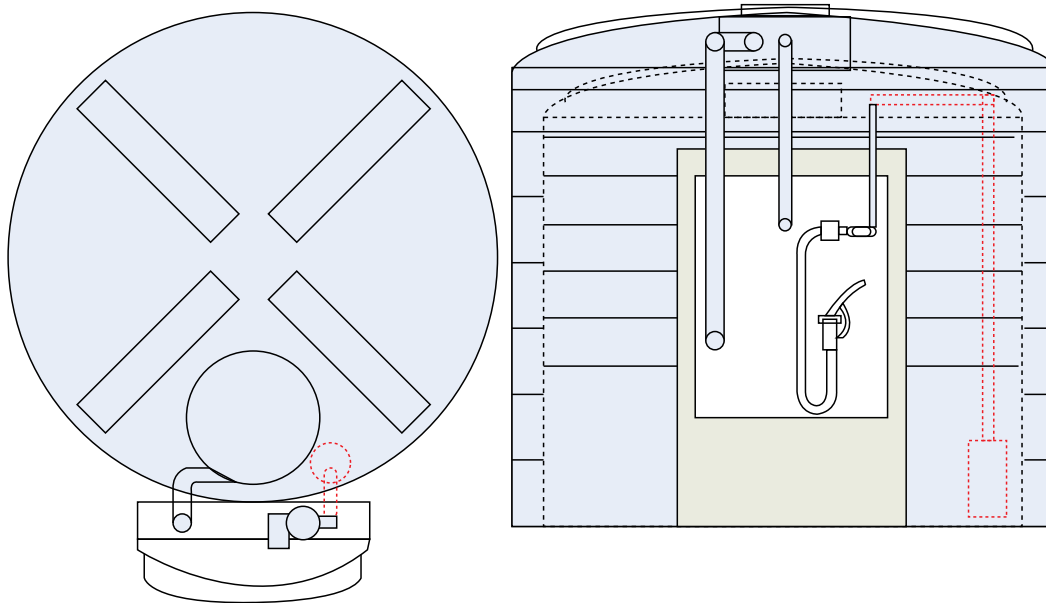

Tekeningen

België | Brazilië | Frankrijk | Hongarije | Ierland | Italië | Nederland | Polen | Portugal | Slowakije | Spanje | Tsjechië | Verenigd Koninkrijk

GreenChem B.V.

Gravinnen van Nassauboulevard 95
4811 BN Breda
P.O. Box 1101, 4801 BC Breda
Nederland

Tel. +31(0)76 581 2727

info@greenchem-adblue.com
www.greenchem-adblue.com

GreenChem
ISO 9001: 2008
ISO 24441